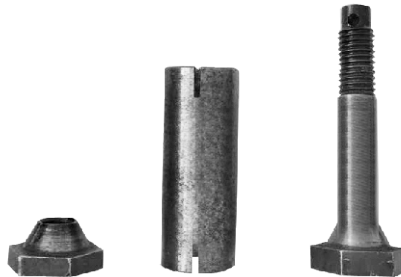

ANKRAJ

10 mm'den
40 mm'e kadar üretilebilir.

RÖMORK BİJON ANAHTARI

- 1- 24 AA Bijon Anahtarı
- 2- 27 AA Bijon Anahtarı
- 3- 30 AA Bijon Anahtarı

KRIKO MİLİ

- 1- 5 Trapes
- 2- Kare Somun

KRIKO MİLİ

- 1- 6 Trapes
- 2- Kare Somun

ÖZEL PERNOLAR

İsteğe bağlı
özel ölçülerde üretilebilir.

ÇEKİ DEMİRİ ve TOPUZU

ZIPKA CİVATASI

ZIPKA CİVATASI TAKIM

10 Metrik

GENÇ SAN

BAĞLANTI ELEMANLARI